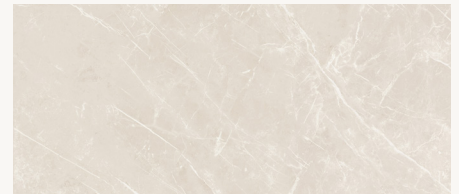

TRIM: 2"x24" Bullnose Matte & Polished

Amani Grey

Calacatta

Calacatta Gold

Nero Marquina

Statuario

White Dolomia

Amani Grey & Calacatta