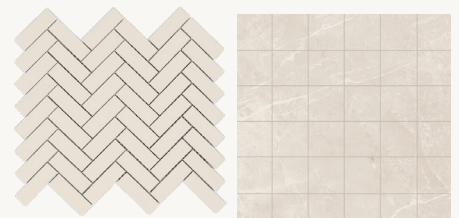

TRIM: 2"x24" Bullnose Matte & Polished

Amani Grey

Calacatta

Calacatta Gold

Nero Marquina

Statuario

White Dolomia

Amani Grey & Calacatta