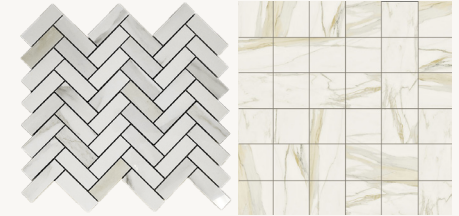

TRIM: 2"x24" Bullnose Matte & Polished

Amani Grey

Calacatta

Calacatta Gold

Nero Marquina

Statuario

White Dolomia

Amani Grey & Calacatta