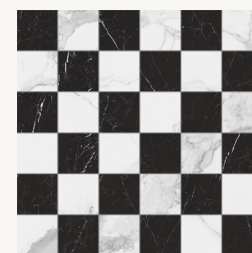

Nero Marquina & Statuario