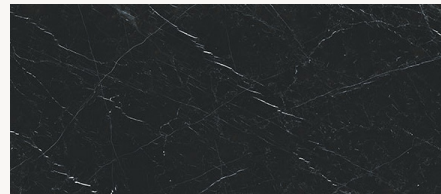

TRIM: 2"x24" Bullnose Matte & Polished

Amani Grey

Calacatta

Calacatta Gold

Nero Marquina

Statuario

White Dolomia

Amani Grey & Calacatta