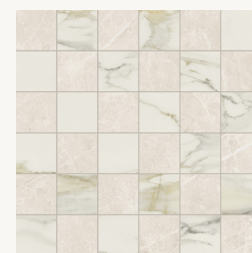

White Dolomia & Calacatta Gold